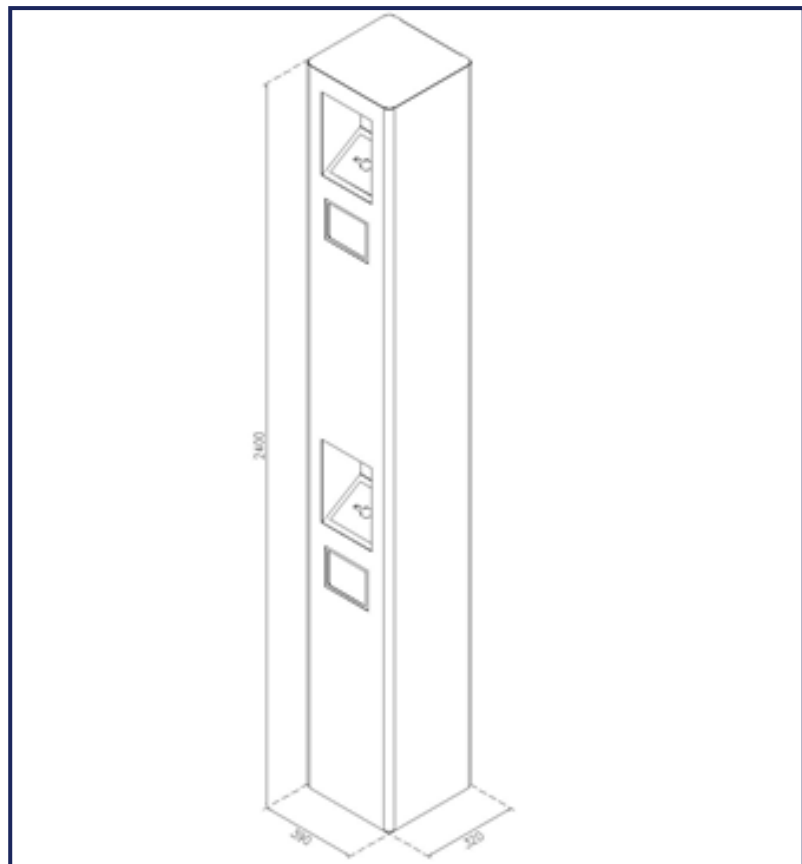

Automatic Signal Rijsenhout B.V. is een zelfstandig Nederlands bedrijf dat sinds 1957 actief is op het gebied van ontwikkeling, productie, installatie en onderhoud van technische beveiliging zoals inbraaksignalering, toegangscontrole, video-observatie, brandbeveiliging, objectdetectie en intercom. Vanwege de van oudsher eigen 'in huis' engineering en productiefaciliteiten heeft Automatic Signal ook altijd veel maatwerk en eigen producten gerealiseerd. UniverZuil® is een product van Automatic Signal.

Automatic Signal Rijsenhout B.V.

Boeierstraat 3, 1435 LK, Rijsenhout

Tel : +31 (0) 297 230 100

Fax: +31 (0) 297 341 384

www.automaticsignal.nl | verkoop@automaticsignal.nl