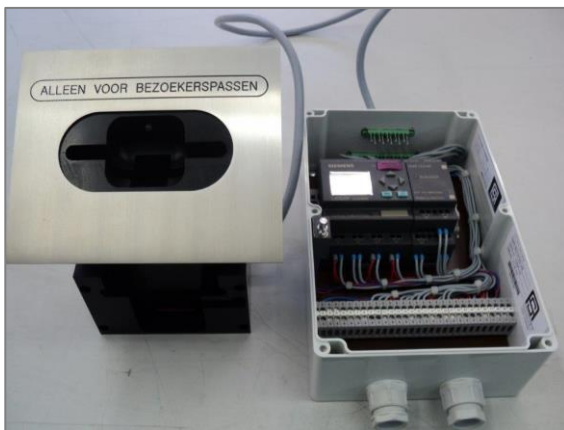

High Outdoor Double | HOD

Technische specificaties

- ✓ Hoogte 2400 mm
- ✓ Breedte 390 mm
- ✓ Diepte 320 mm
- ✓ Materiaal rvs 316, korrel 320
- ✓ Materiaal 2 mm dikte
- ✓ Voeding 230 VAC
- ✓ Verbruik cardcollectors 40 Watt
- ✓ Verbruik klimaatcontrole 50 Watt
- ✓ Lezerprincipe RFID
- ✓ Maximale afmeting pas en houder 92 x 65 x 7 mm
- ✓ Gewicht 102 kilogram

Cardcollector