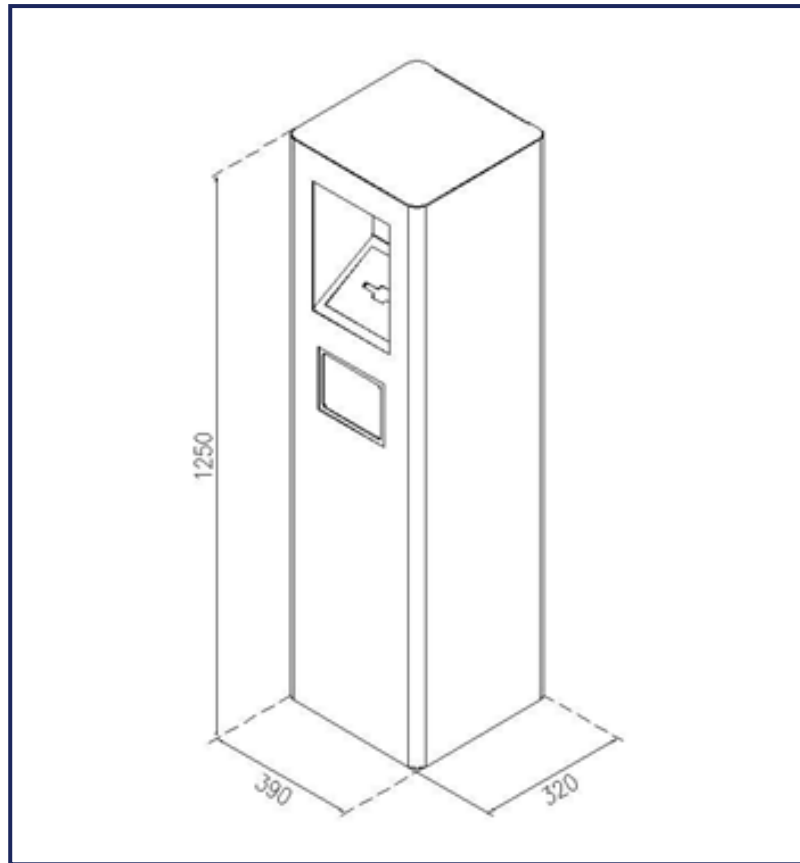

Automatic Signal Rijsenhout B.V. is een zelfstandig Nederlands bedrijf dat sinds 1957 actief is op het gebied van ontwikkeling, productie, installatie en onderhoud van technische beveiliging zoals inbraaksignalering, toegangscontrole, video-observatie, brandbeveiliging, objectdetectie en intercom. Vanwege de van oudsher eigen 'in huis' engineering en productiefaciliteiten heeft Automatic Signal ook altijd veel maatwerk en eigen producten gerealiseerd. UniverZuil® is een product van Automatic Signal.

Automatic Signal Rijsenhout B.V.

Boeierstraat 3, 1435 LK, Rijsenhout

Tel : +31 (0) 297 230 100

Fax: +31 (0) 297 341 384

www.automaticsignal.nl | verkoop@automaticsignal.nl